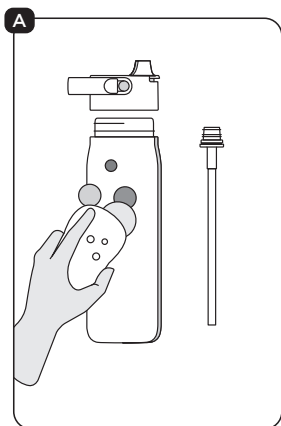

LARQ

取扱説明書

LARQ Essential

LARQ Essential

JP

1- ストロー

2- ステンレス真空二重構造 ボトル

重要な安全上のご注意